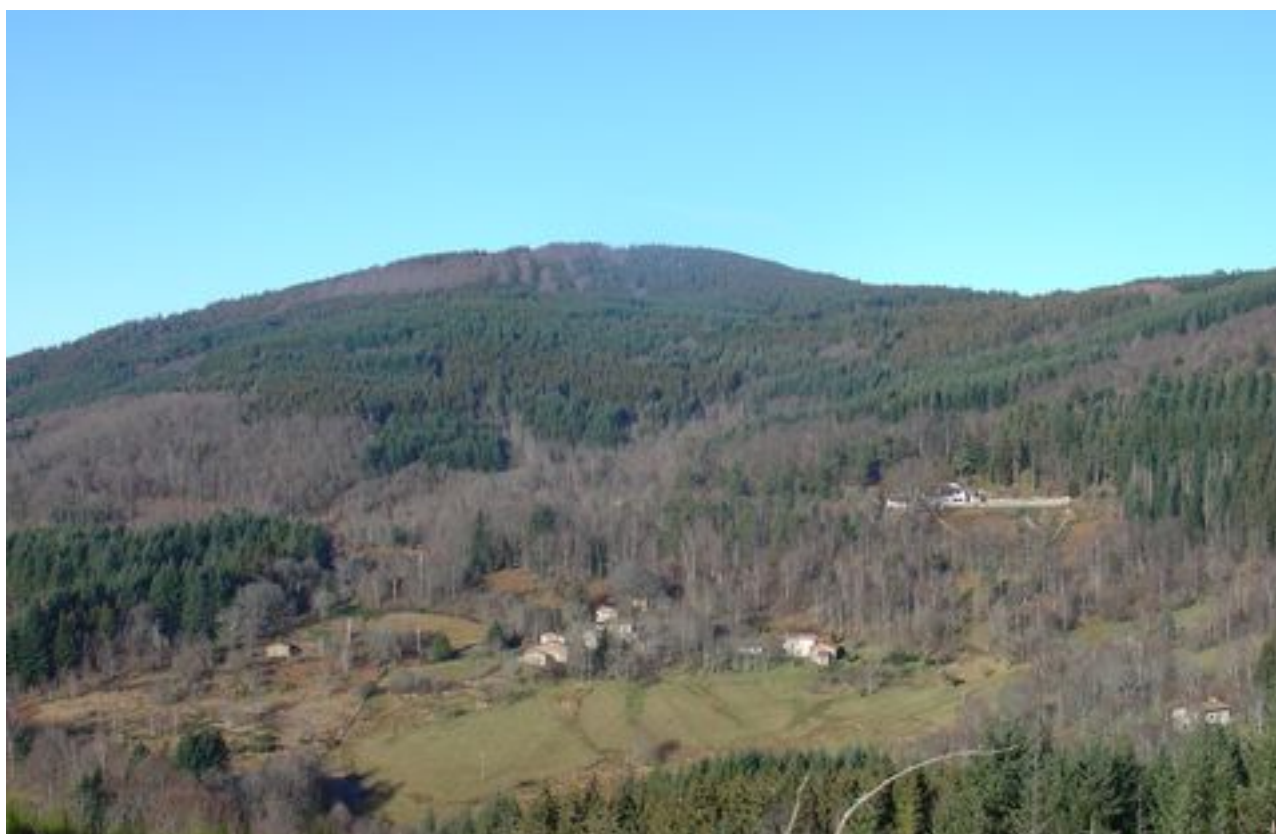

## Le GRUN DE CHIGNORE et sa croix

En auvergnat, "**Grun**" veut dire "**mont**" ( puy )

Vues depuis les Gorcias ( Commune de Vollore-Montagne ) :

Au centre et ci-dessous le village de Retru ( Commune de VOLLORE-VILLE ) :